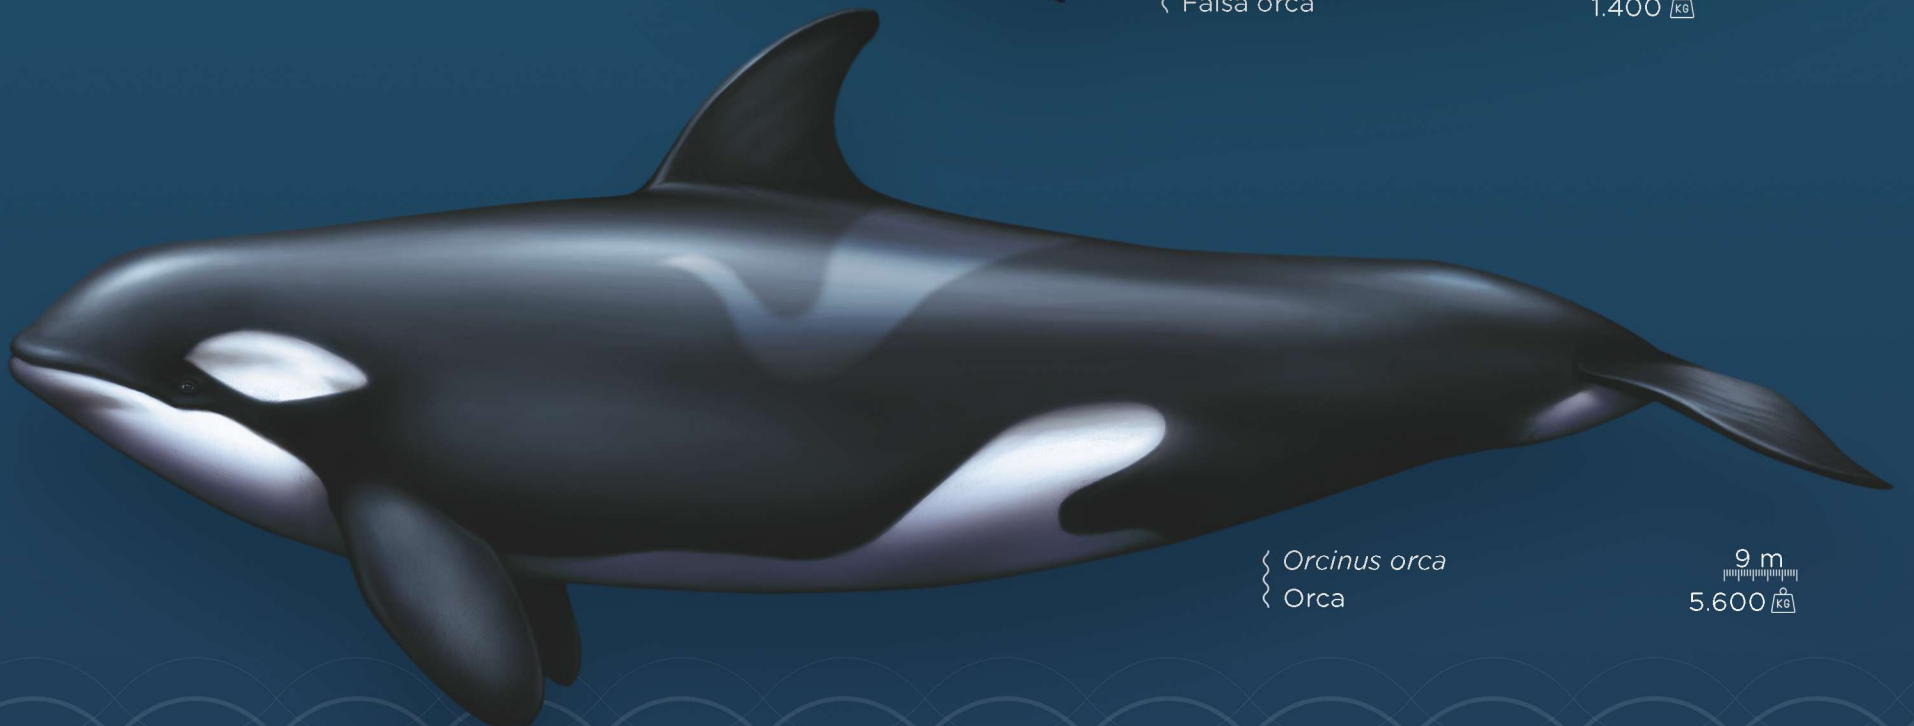

{ *Delphinus delphis*
{ Golfinho vulgar

2.7 m
150 kg

{ *Lagenodelphis hosei*
{ Golfinho de Fraser

2.8 m
210 kg

{ *Feresa attenuata*
{ Orca pigméia

2.6 m
170 kg

{ *Peponocephala electra*
{ Golfinho cabeça de melão

3 m
250 kg

{ *Tursiops truncatus*
{ Tonina

4 m
500 kg

{ *Pseudorca crassidens*
{ Falsa orca

6m
1.400 kg

{ *Orcinus orca*
{ Orca

9 m
5.600 kg