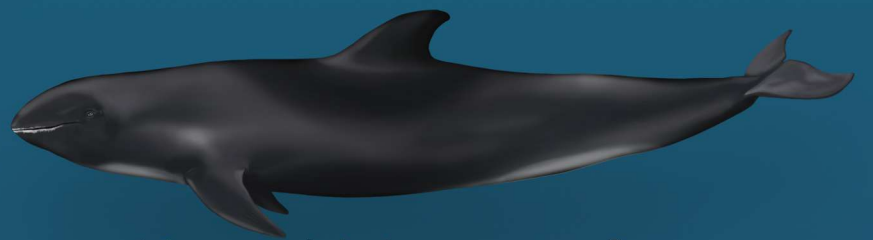

{ *Stenella longirostris*
{ Golfinho rotador

2.4 m
80 kg

{ *Stenella frontalis*
{ Golfinho pintado

2.3 m
140 kg

{ *Stenella coeruleoalba*
{ Golfinho riscado

2.7 m
160 kg

{ *Steno bredanensis*
{ Caldeirão

2.6 m
160 kg

{ *Delphinus delphis*
{ Golfinho vulgar

2.7 m
150 kg

{ *Lagenodelphis hosei*
{ Golfinho de Fraser

2.8 m
210 kg

{ *Feresa attenuata*
{ Orca pigméia

2.6 m
170 kg

{ *Peponocephala electra*
{ Golfinho cabeça de melão

3 m
250 kg

{ *Tursiops truncatus*
{ Tonina

4 m
500 kg

{ *Pseudorca crassidens*
{ Falsa orca

6m
1.400 kg

{ *Orcinus orca*
{ Orca

9 m
5.600 kg