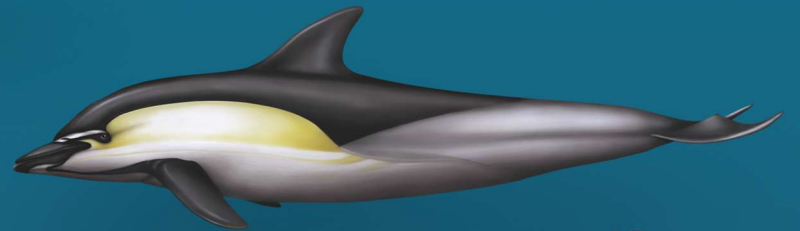

{ *Stenella longirostris*
{ Golfinho rotador

2.4 m
80 kg

{ *Stenella frontalis*
{ Golfinho pintado

2.3 m
140 kg

{ *Stenella coeruleoalba*
{ Golfinho riscado

2.7 m
160 kg

{ *Steno bredanensis*
{ Caldeirão

2.6 m
160 kg

{ *Delphinus delphis*
{ Golfinho vulgar

2.7 m
150 kg

{ *Lagenodelphis hosei*
{ Golfinho de Fraser

2.8 m
210 kg

{ *Feresa attenuata*
{ Orca pigméia

2.6 m
170 kg

{ *Peponocephala electra*
{ Golfinho cabeça de melão

3 m
250 kg

{ *Tursiops truncatus*
{ Tonina

4 m
500 kg

{ *Pseudorca crassidens*
{ Falsa orca

6m
1.400 kg

{ *Orcinus orca*
{ Orca

9 m
5.600 kg