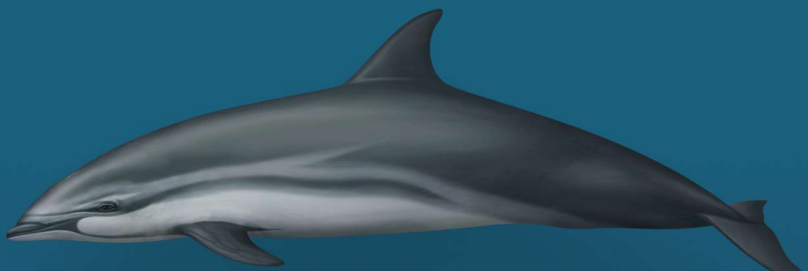

{ *Stenella longirostris*
{ Golfinho rotador

2.4 m
80 kg

{ *Stenella frontalis*
{ Golfinho pintado

2.3 m
140 kg

{ *Stenella coeruleoalba*
{ Golfinho riscado

2.7 m
160 kg

{ *Steno bredanensis*
{ Caldeirão

2.6 m
160 kg

{ *Delphinus delphis*
{ Golfinho vulgar

2.7 m
150 kg

{ *Lagenodelphis hosei*
{ Golfinho de Fraser

2.8 m
210 kg

{ *Feresa attenuata*
{ Orca pigméia

2.6 m
170 kg

{ *Peponocephala electra*
{ Golfinho cabeça de melão

3 m
250 kg

{ *Tursiops truncatus*
{ Tonina

4 m
500 kg

{ *Pseudorca crassidens*
{ Falsa orca

6m
1.400 kg

{ *Orcinus orca*
{ Orca

9 m
5.600 kg