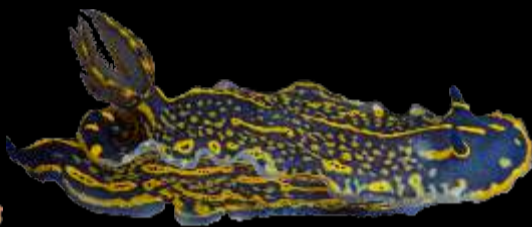

**REDPROMAR**  
RED DE OBSERVADORES DEL  
MEDIO MARINO EN CANARIAS

BABOSAS DE MAR  
NUDIBRANQUIOS

{ *Bermudella polycerelloides*

{ *Crimora papillata*

{ *Kaloplocamus ramosus*

{ *Tambja ceutae*

{ *Felimare tricolor*