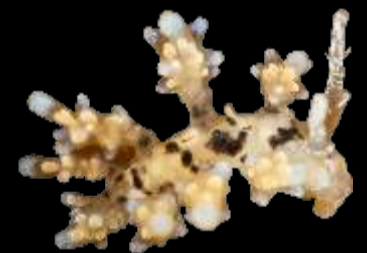

**REDPROMAR**  
RED DE OBSERVADORES DEL  
MEDIO MARINO EN CANARIAS

BABOSAS DE MAR  
NUDIBRANQUIOS

{ *Bermudella polycerelloides*

{ *Crimora papillata*

{ *Kaloplocamus ramosus*

{ *Tambja ceutae*

{ *Felimare tricolor*

{ *Felimare picta*

{ *Felimare bilineata viridis*

{ *Felimida purpurea*

{ *Rostanga rubra*

{ *Gargamella perezii*

{ *Taringa ascitica*

{ *Dendrodoris grandiflora*

{ *Marionia blainvillea*

{ *Hancockia uncinata*

{ *Scyllaea pelagica*

{ *Doto escatlari*

{ *Flabellina affinis*

{ *Dicatā odhneri*

{ *Limenandra nodosa*

{ *Trinchisia genovae*

FOTOS LEOPOLDO MORO