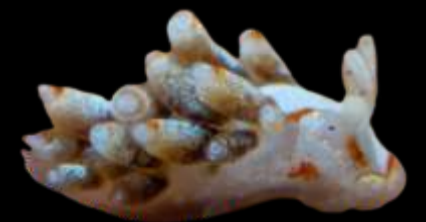

**REDPROMAR**  
RED DE OBSERVADORES DEL  
MEDIO MARINO EN CANARIAS

BABOSAS DE MAR  
NUDIBRANQUIOS

{ *Bermudella polycerelloides*

{ *Crimora papillata*

{ *Kaloplocamus ramosus*

{ *Tambja ceutae*

{ *Felimare tricolor*

{ *Hancockia uncinata*

{ *Scyllaea pelagica*

{ *Doto escatlari*

{ *Flabellina affinis*

{ *Dicatā odhneri*

{ *Limenandra nodosa*

{ *Trinchisia genovae*

FOTOS LEOPOLDO MORO