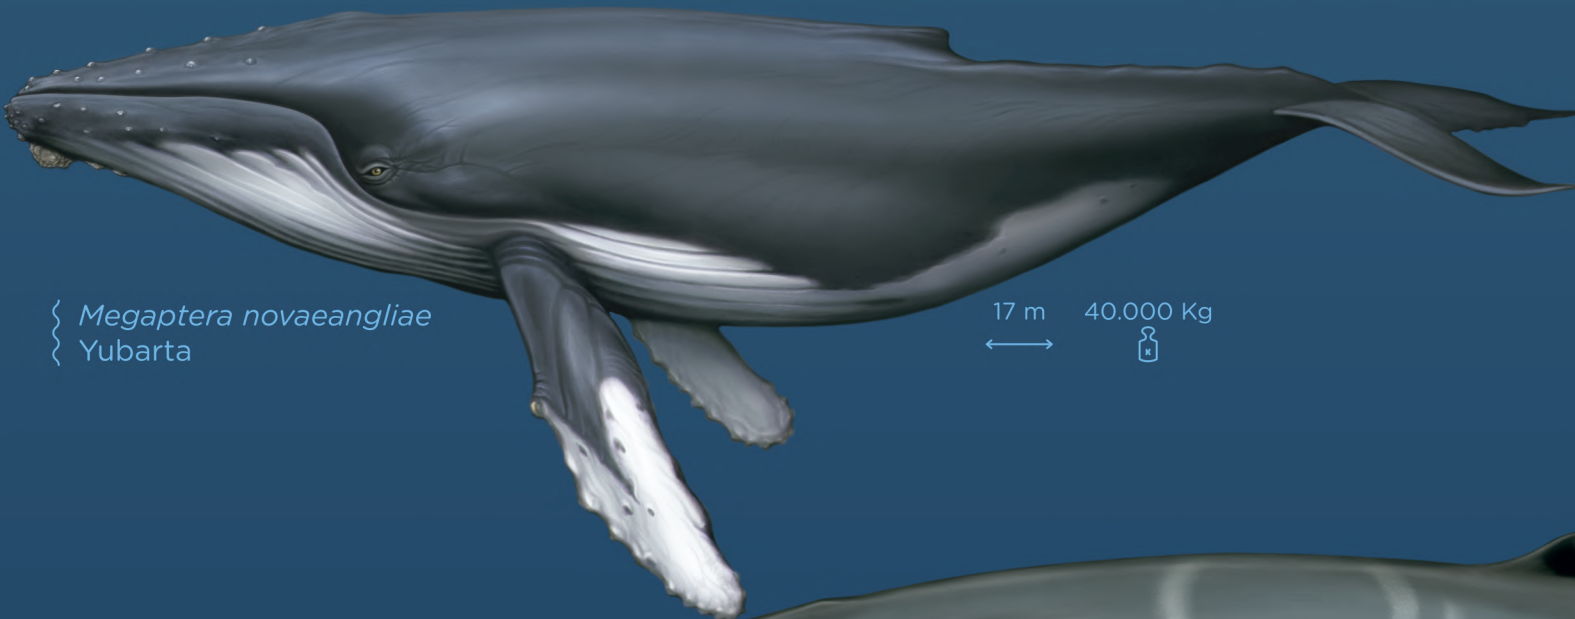

Balaenoptera borealis
Rorcual norteño

20 m 45.000 Kg
←→

Balaenoptera physalus
Rorcual común

27 m 120.000 Kg
←→

Balaenoptera musculus
Ballena azul

33 m 180.000 Kg
←→

Balaenoptera edeni/brydei
Rorcual tropical

16 m 40.000 Kg
←→

Megaptera novaeangliae
Yubarta

17 m 40.000 Kg
←→

Balaenoptera acutorostrata
Rorcual aliblanco

11 m 9.200 Kg
←→

Eubalaena glacialis
Ballena franca septentrional

18 m 90.000 Kg
←→