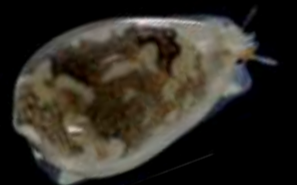

REDPROMAR

RED DE OBSERVADORES DEL MEDIO MARINO EN CANARIAS

ESPECIES DE *Gibberula* DE CANARIAS

1 mm

*Gibberula epigrus*

*Gibberula secreta*

*Gibberula metoo*

*Gibberula nuryana*

*Gibberula fatimae*

*Gibberula hernandezi*

*Gibberula ayzae*

*Gibberula estherae*

*Gibberula judithae*

*Gibberula crisae*

*Gibberula martae*

*Gibberula dennisi*

*Gibberula delapazi*

*Gibberula cozzii*

FOTOS LEOPOLDO MORO