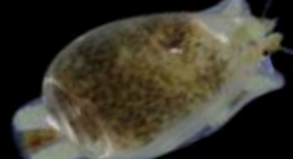

REDPROMAR

RED DE OBSERVADORES DEL MEDIO MARINO EN CANARIAS

ESPECIES DE *Gibberula* DE CANARIAS

1 mm

*Gibberula epigrus*

*Gibberula secreta*

*Gibberula metoo*

*Gibberula nuryana*

*Gibberula fatimae*

*Gibberula hernandezi*

*Gibberula ayzae*

*Gibberula estherae*

*Gibberula judithae*

*Gibberula crisae*

*Gibberula martae*

*Gibberula dennisi*

*Gibberula delapazi*

*Gibberula cozzii*

FOTOS LEOPOLDO MORO