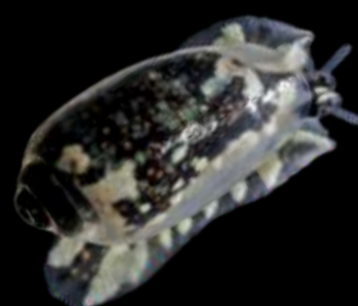

REDPROMAR

RED DE OBSERVADORES DEL MEDIO MARINO EN CANARIAS

ESPECIES DE *Gibberula* DE CANARIAS

1 mm

*Gibberula epigrus*

*Gibberula secreta*

*Gibberula metoo*

*Gibberula nuryana*

*Gibberula fatimae*

*Gibberula hernandezi*

*Gibberula ayzae*

*Gibberula estherae*

*Gibberula judithae*

*Gibberula crisae*

*Gibberula martae*

*Gibberula dennisi*

*Gibberula delapazi*

*Gibberula cozzii*

FOTOS LEOPOLDO MORO