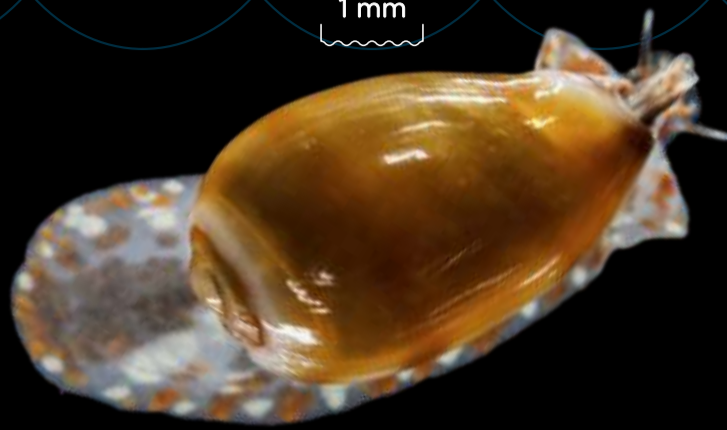

REDPROMAR

RED DE OBSERVADORES DEL MEDIO MARINO EN CANARIAS

ESPECIES DE *Gibberula* DE CANARIAS

1 mm

*Gibberula epigrus*

*Gibberula secreta*

*Gibberula metoo*

*Gibberula nuryana*

*Gibberula fatimae*

*Gibberula hernandezi*

*Gibberula ayzae*

*Gibberula estherae*

*Gibberula judithae*

*Gibberula crisae*

*Gibberula martae*

*Gibberula dennisi*

*Gibberula delapazi*

*Gibberula cozzii*

FOTOS LEOPOLDO MORO