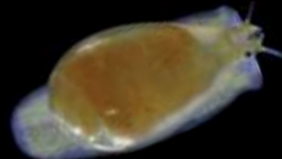

REDPROMAR

RED DE OBSERVADORES DEL MEDIO MARINO EN CANARIAS

ESPECIES DE *Gibberula* DE CANARIAS

1 mm

*Gibberula epigrus*

*Gibberula secreta*

*Gibberula metoo*

*Gibberula nuryana*

*Gibberula fatimae*

*Gibberula hernandezi*

*Gibberula ayzae*

*Gibberula estherae*

*Gibberula judithae*

*Gibberula crisae*

*Gibberula martae*

*Gibberula dennisi*

*Gibberula delapazi*

*Gibberula cozzii*

FOTOS LEOPOLDO MORO