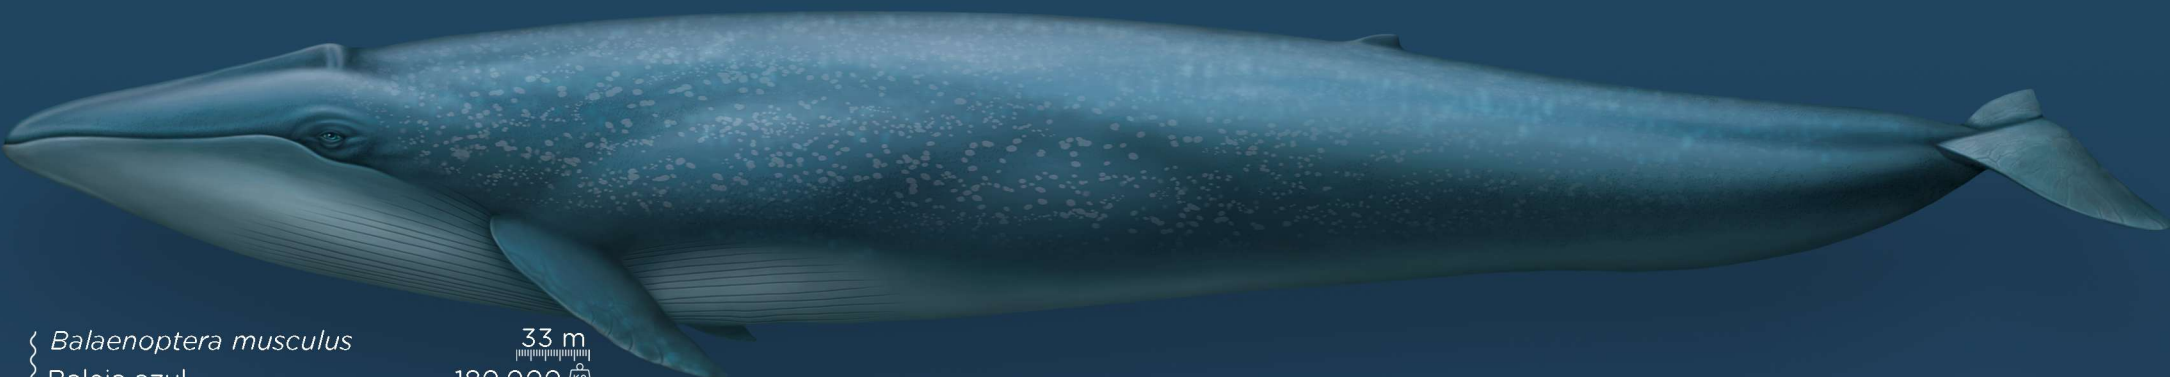

{ *Megaptera novaeangliae*  
{ Baleia de bossa

17 m  
40.000 kg

{ *Balaenoptera acutorostrata*  
{ Baleia anã

11 m  
9.200 kg

{ *Balaenoptera edeni/brydei*  
{ Baleia de Bryde

16 m  
45.000 kg

{ *Balaenoptera borealis*  
{ Baleia sei

20 m  
45.000 kg

{ *Balaenoptera physalus*  
{ Baleia comum

27 m  
120.000 kg

{ *Balaenoptera musculus*  
{ Baleia azul

33 m  
180.000 kg

ILUSTRACIONES OCEANOGRÁFICA