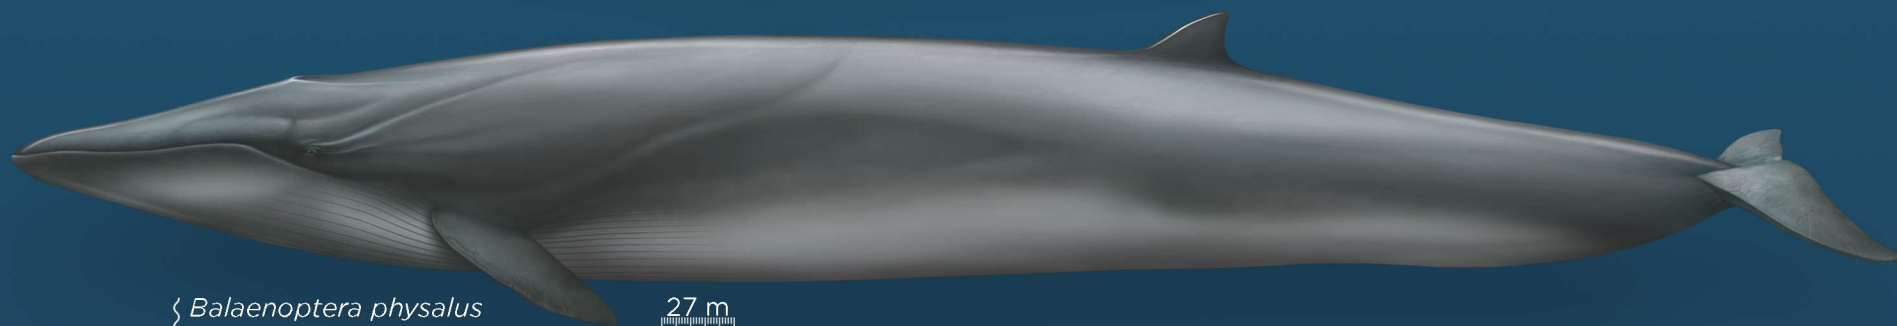

{ *Megaptera novaeangliae*  
{ Baleia de bossa

17 m  
40.000 kg

{ *Balaenoptera acutorostrata*  
{ Baleia anã

11 m  
9.200 kg

{ *Balaenoptera edeni/brydei*  
{ Baleia de Bryde

16 m  
45.000 kg

{ *Balaenoptera borealis*  
{ Baleia sei

20 m  
45.000 kg

{ *Balaenoptera physalus*  
{ Baleia comum

27 m  
120.000 kg

{ *Balaenoptera musculus*  
{ Baleia azul

33 m  
180.000 kg

ILUSTRACIONES OCEANOGRÁFICA