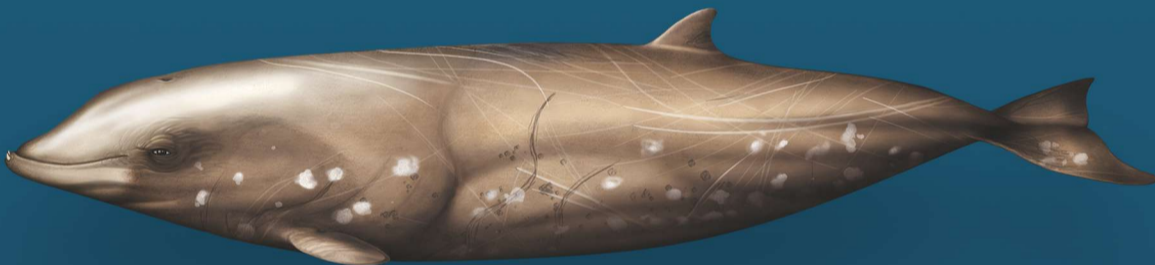

{ *Kogia sima*
{ Cachalote anão

3 m
210 kg

{ *Kogia breviceps*
{ Cachalote pigmeo

4 m
400 kg

{ *Grampus griseus*
{ Grampo

4 m
400 kg

{ *Mesoplodon europaeus*
{ Baleia de bico de Gervais

4.5 m
1.200 kg

{ *Mesoplodon densirostris*
{ Baleia bicuda de Blainville

5 m
1.000 kg

{ *Globicephala macrorhynchus*
{ Baleia piloto

6 m
1.500 kg

{ *Ziphius cavirostris*
{ Baleia

7 m
3.000 kg

{ *Hyperoodon ampullatus*
{ Baleia bico de garrafa

10 m
8.000 kg

{ *Physeter macrocephalus*
{ Cachalote comum

18 m
57.000 kg